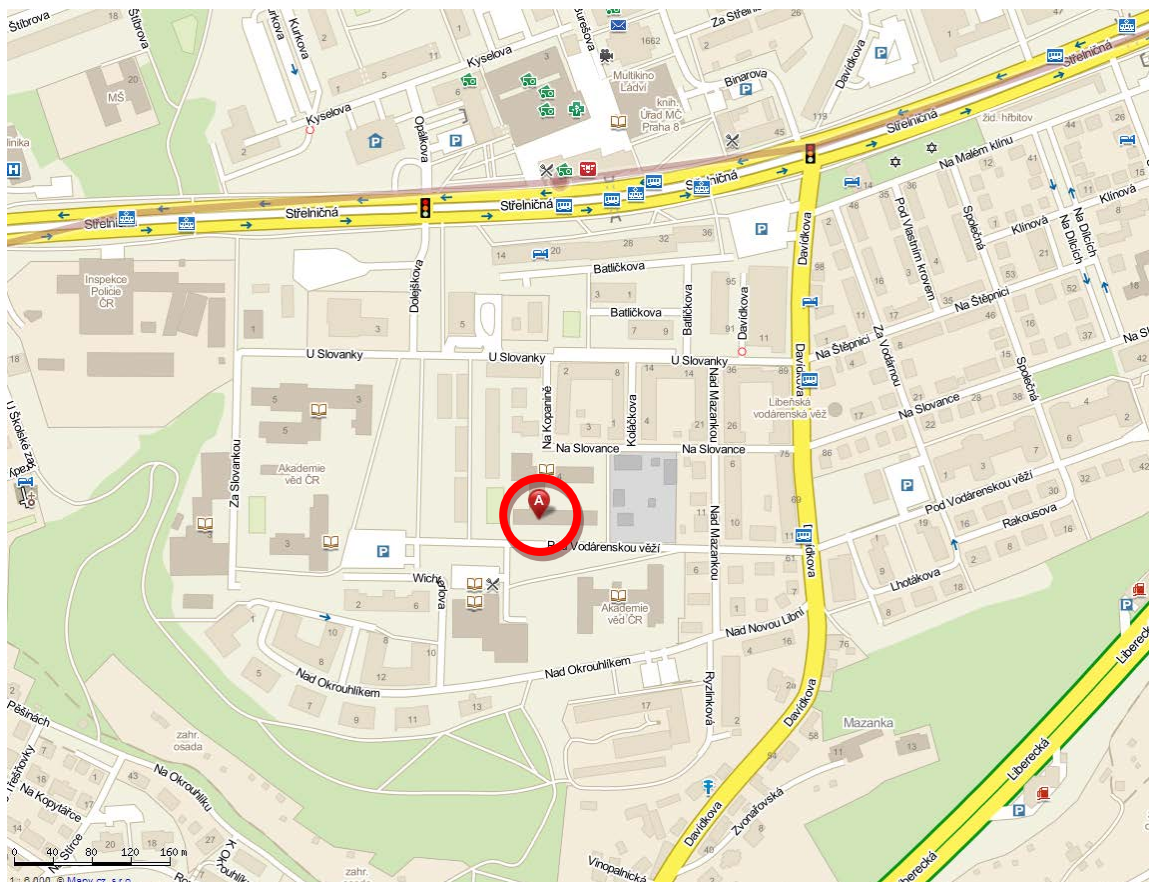

Fyzikální ústav AV ČR, v.v.i.

Na Slovance 1999/2, Praha 8

! vchod ulice Pod Vodárenskou věží !

METRO, BUS, TRAM - zastávka Ládví

C – Opatov - Muzeum - hlavní nádraží - Florenc - Vltavská - nádraží Holešovice - **Ládví** - Letňany

TRAM

30 - Sídliště Ďáblice - **Ládví** - Kobylisy - Bulovka

BUS

103 - Ládví - Ďáblice - Březiněves

152 - Českomoravská - Vysočanská - Prosek - **Ládví** - Kobylisy - Čimice

177 - Chodov - Skalka - Vysočanská - Prosek - **Ládví** - Kobylisy